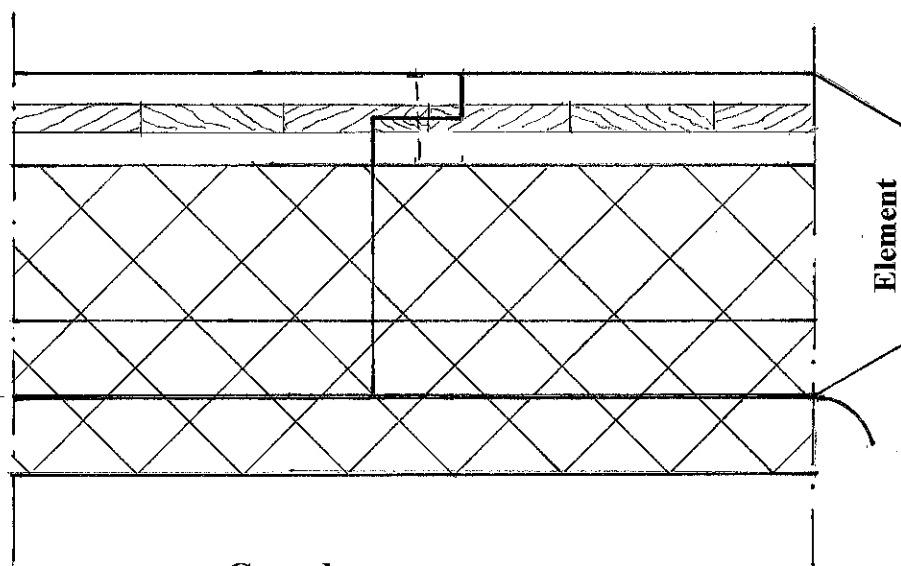

Trägrund elementskarv med KL-trä, 1:5

Grund:

KL-trä 60 mm element
Cellglas 150 mm klistrad i element
Radonduk klistrad på cellglas
Cellglas 100 mm

TRELICELL

Juniskärsvägen 180
S-86291 KVISSLEBY
+46 (0) 70 5760392
Copyright

**Klimatneutralt,
Cirkulärt,
Hållbart, > ∞**

Trägrund elementskarv
med KL-trä

Skala 1:5

Ritn nr. 005

Datum 23-04-23

Åke Mård 